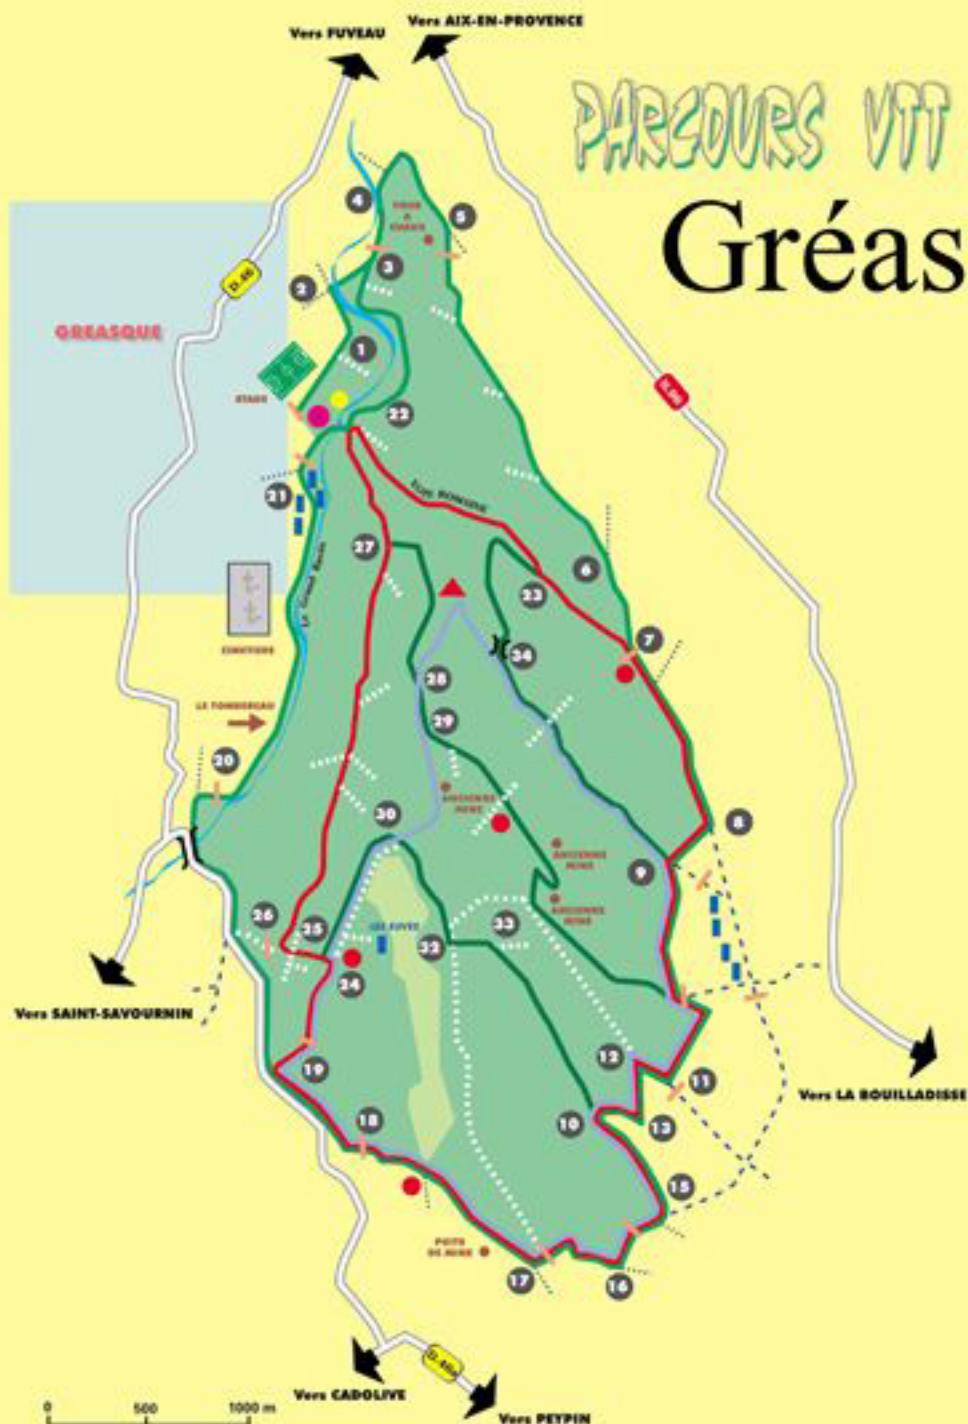

PARCOURS VTT

Gréasque

	ZONE BOISEE		PARCOURS : 9 KM		ROUTE PRINCIPALE		NUMERO D'INTERSECTION
	PLAINE		PARCOURS : 7 KM		PISTE PRINCIPALE		BORNE INCENDIE
	ZONE URBAINE		PARCOURS : 5,5 KM		DEPART DE CHEMIN		CITERNE D.F.C.I.
	AIRE DE LOISIRS		PARCOURS : 6 et 2,6 KM		BARRIÈRE D.F.C.I.		HABITATION
	VOUS ETES ICI						